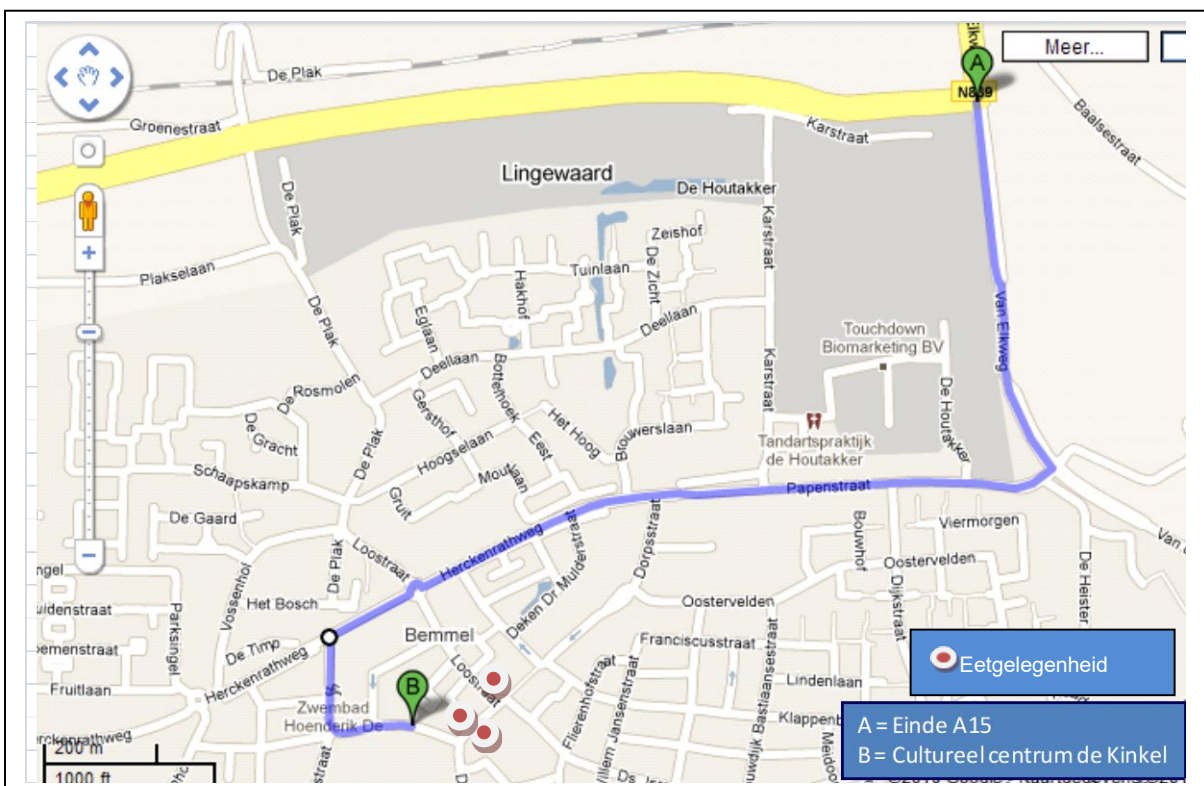

Beschrijving aanrijdroute

Hieronder geven we aan hoe u vanaf einde A15 het beste kunt rijden naar het meldadres:

Meldadres

- Cultureel centrum de Kinkel
- Van Ambestraat 1
- 6681 AK Bemmel

Meer info over deze locatie via: www.dekinkel.nl

Routebeschrijving: (vanaf A15)

- Komende vanaf de A15 (A) slaat u aan het einde hiervan rechtsaf [van Elkweg]
- Bij de 2^e verkeerslichten rechtsaf [hoek Papenstraat/Herckenrathweg]
- Na de 2^e rotonde voorbij de kerk de 1^e linksaf [Cuperstraat]
- Na Basisschool PIUS X linksaf [van Ambestraat] tot bij Cultureel centrum de Kinkel.