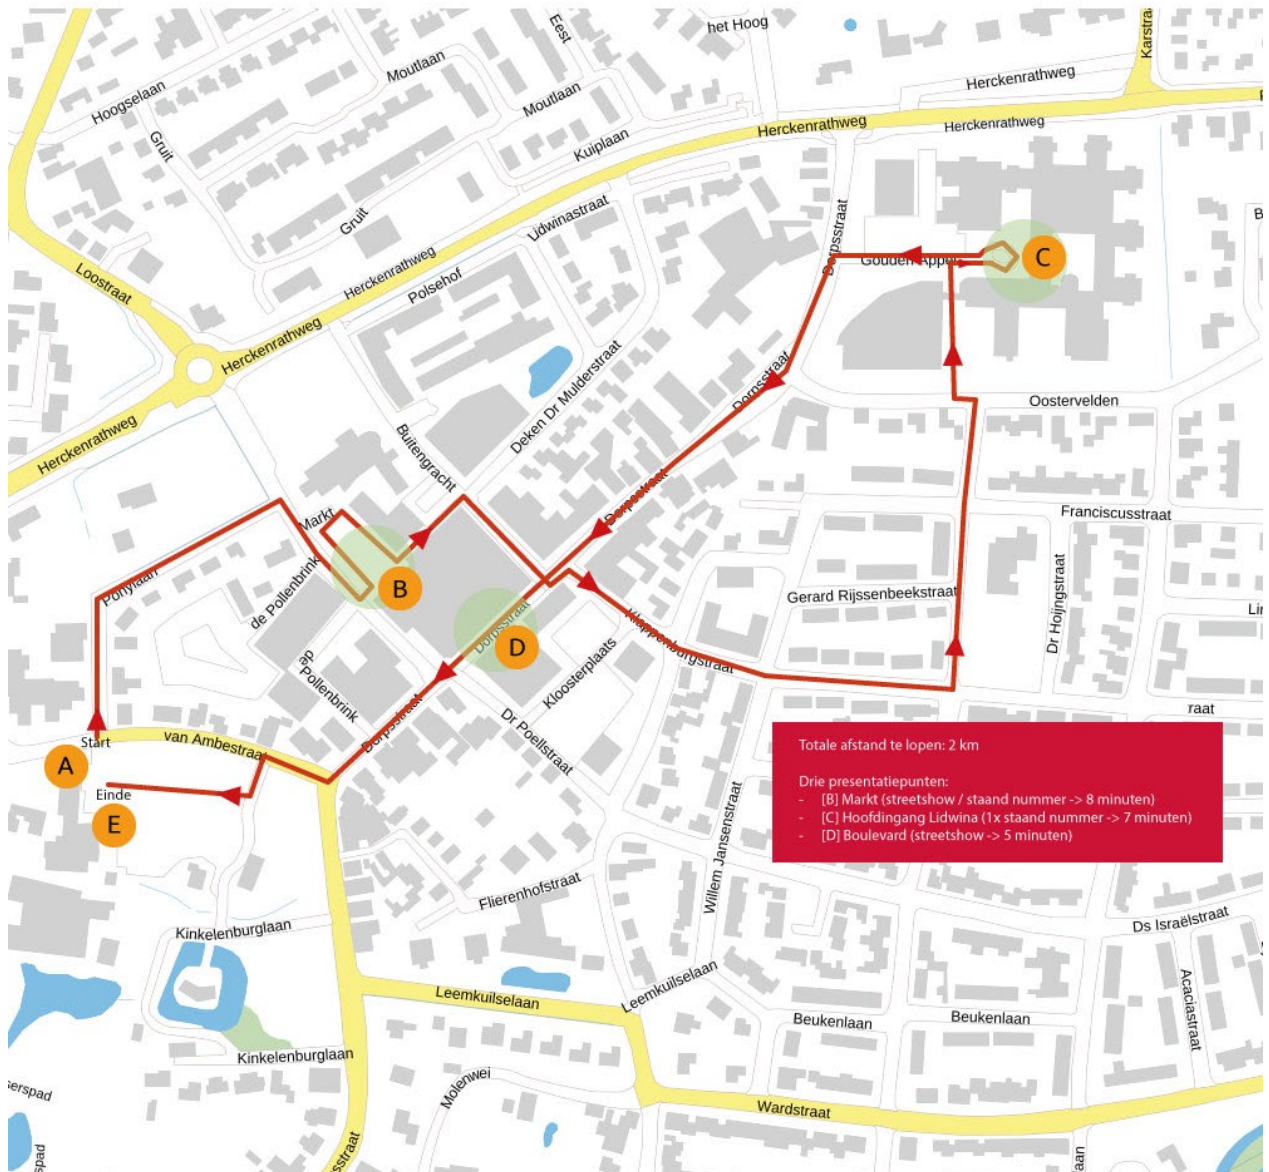

Route

Zie plattegrond op volgende pagina voor verwijzingen

- Kinkelplein (start streetparade) [A]
- Oversteken Ponylaan in
- Rechtsaf Loostraat in
- Markt oversteken (met korte presentatie) [B]
- Doorsteken tussen Kruidvat en HEMA
- Rechtsaf Deken Dr. Mulderstraat in
- Dorpsstraat oversteken en route vervolgen in Klappenburgstraat
- Linksaf Dr. Ruud van Oppenraaijstraat in
- Oostervelden oversteken en vervolgen via looppad onder loopbrug door (smal)
- Rechtsaf richting hoofdingang Verzorgingshuis Liduina (met korte presentatie) [C]
- Terug naar Dorpsstraat
- Linksaf Dorpsstraat in en blijven vervolgen
- Passage Promenade (met korte presentatie) [D]
- Recht door lopen en Dorpsstraat vervolgen
- Rechtsaf Van Ambestraat in
- Direct linksaf Kinkelplein op
- Doorlopen tot bij Cultureel centrum De Kinkel (einde streetparade) [E]

Route straatparade 2023

ESKA BEMMEL

15:15-15:45u Inspelen deelnemers

Alle deelnemende korpsen hebben gelegenheid om achter het gebouw van De Kinkel in te spelen. Vanwege beperkte ruimte gelieve dit in onderling overleg te doen tijdens de maître-bespreking.

15:00-15:50u Voorprogramma

Het voorprogramma wordt verzorgd door ATK Brass – Arnhem vanaf gazon Kasteel de Kinkelenburg. ATK Brass heeft uiterlijk 15.50 uur het taptoeterrein verlaten zodat de taptoe om 16.00uur kan starten.